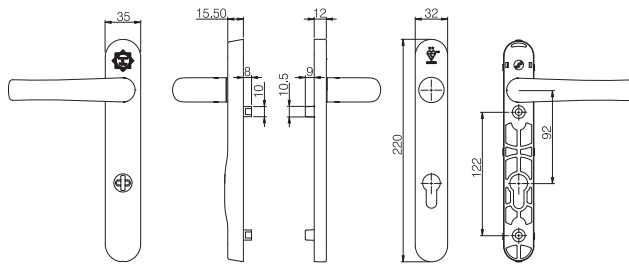

## TECHNICAL DRAWINGS

240mm Backplate PZ 92

220mm Backplate PZ 92

## PART NUMBERS

Description	Backplate Length	PZ	Stainless Steel Grade	Polished Gold Stainless	Polished Stainless	Brushed Stainless
SupaSecure™ Lever/Lever	220mm	92	Int. 304/ Ext. 304	570124	570121	570122
SupaSecure™ Lever/Lever	220mm	92	Int. 304/ Ext. 316	571124*	571121	571122*
SupaSecure™ Lever/Lever	240mm	92	Int. 304/ Ext. 304	570204	570201	570202
SupaSecure™ Lever/Lever	240mm	92	Int. 304/ Ext. 316	571204	571201	571202
Supa Secure™ Lever/Lever	240mm	92/62	Int. 304/ Ext. 316	571224	571221	571222
SupaSecure™ Lever/Lever	240mm	92/62	Int. 304/ Ext. 304	570224	570221	570222
SupaSecure™ Lever/Pad	240mm	92/62	Int. 304/ Ext. 316	571234	571231	571232
SupaSecure™ Lever/Pad	240mm	92/62	Int. 304/ Ext. 304	570234	570231	570232