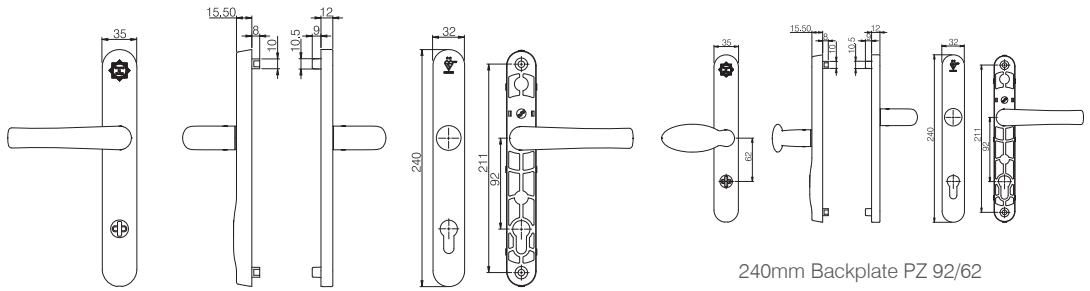

## TECHNICAL DRAWINGS

240mm Backplate PZ 92

220mm Backplate PZ 92

## PART NUMBERS

Description	Backplate Length	PZ	Stainless Steel Grade	Polished Gold Stainless	Polished Stainless	Brushed Stainless
SupaSecure™ Lever/Lever	220mm	92	Int. 304/ Ext. 304	570124	570121	570122
SupaSecure™ Lever/Lever	220mm	92	Int. 304/ Ext. 316	571124*	571121	571122*
SupaSecure™ Lever/Lever	240mm	92	Int. 304/ Ext. 304	570204	570201	570202
SupaSecure™ Lever/Lever	240mm	92	Int. 304/ Ext. 316	571204	571201	571202
Supa Secure™ Lever/Lever	240mm	92/62	Int. 304/ Ext. 316	571224	571221	571222
SupaSecure™ Lever/Lever	240mm	92/62	Int. 304/ Ext. 304	570224	570221	570222
SupaSecure™ Lever/Pad	240mm	92/62	Int. 304/ Ext. 316	571234	571231	571232
SupaSecure™ Lever/Pad	240mm	92/62	Int. 304/ Ext. 304	570234	570231	570232